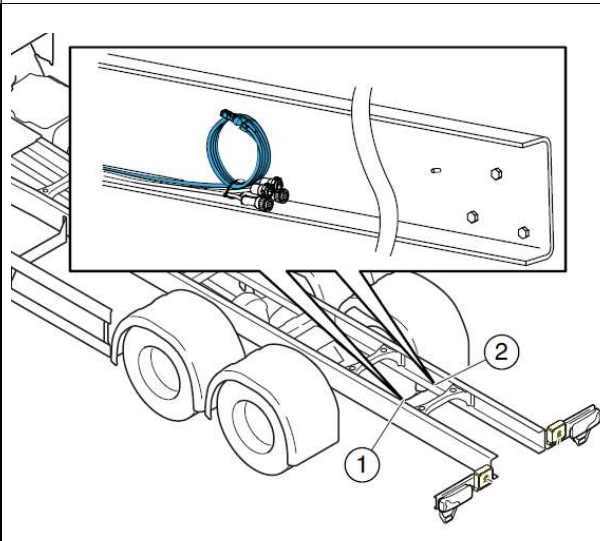

致 車身廠：

所有新系列的 **SCANIA** 隨車已準備有後射燈線路供安裝照後射燈使用 (詳見下圖 **1**)，該線路已經接駁保險絲 及 車廂內獨立開關掣(圖 **2** 及圖 **3**)，車身廠只需安裝射燈並連接線路便可立刻使用。

如需更詳細資料，每台車輛隨車均附有 **USB** 記憶體(內有完整的車體建造手冊 及 注意事項等可供參閱)，特此通知。

圖 1 (後射燈線路擺放位置)

*\*射燈功率不能大於 70W*

圖 2 (總開關掣，安裝在司機位車門上)

圖 3 (射燈開關獨立掣，可選擇單邊或同時運作，安裝在儀錶板上)

\* 如對上述有任何疑問或技術支援，歡迎致電查詢。 **2652 8138** 或 **9806 9814** (陳先生)