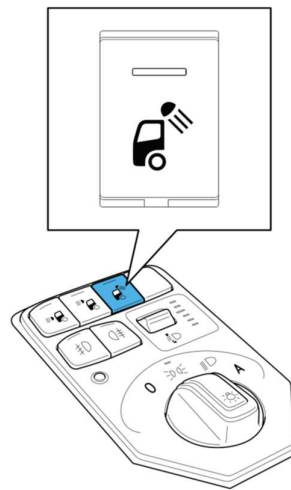

圖 2 (總開關掣，安裝在司機位車門上)

圖 3 (射燈開關獨立掣，可選擇單邊或同時運作，安裝在儀錶板上)

\* 如對上述有任何疑問或技術支援，歡迎致電查詢。 **2652 8138** 或 **9806 9814** (陳先生)