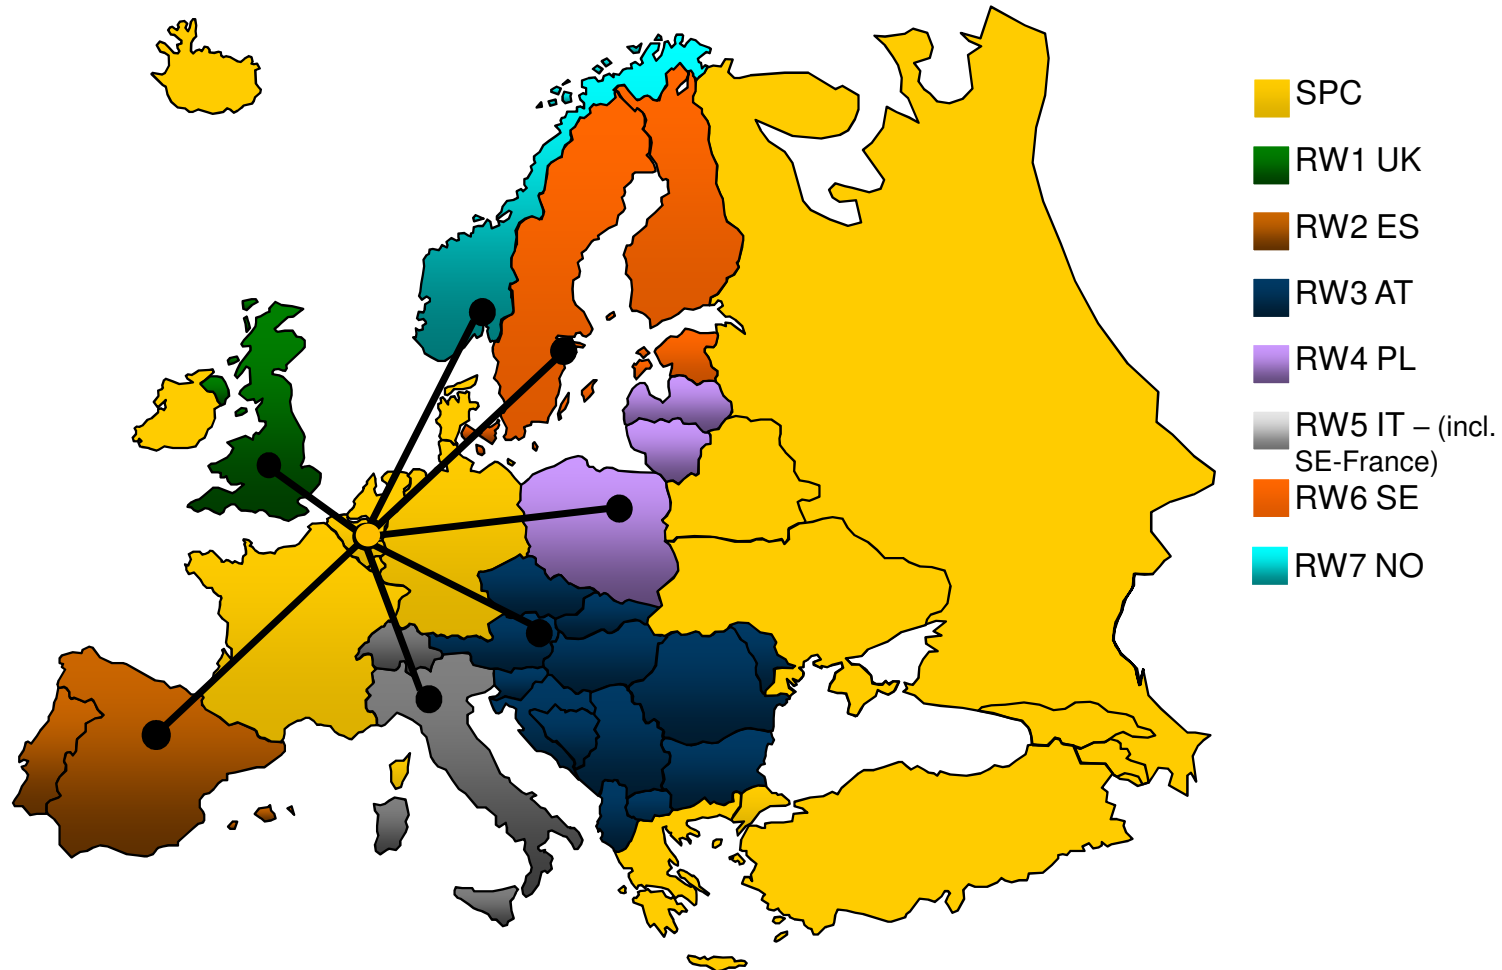

* LED	Part no.
	2271229

Hella Power Beam 5000 LED
With the Power Beam 5000, 4000K, present the smallest, most powerful of LED worklights. The Power Beam 5000 also comes with the toughest deployment and form on construction sites and in mining. Day the smart technologies and materials are used.

	Part no.
* LED 4000K	2301319

Hella AP 1200 LED

* Coverage	Part no.
	2311515

Hella Flat Beam 500
The Flat Beam 500 from Hella is a compact LED worklight with an extremely low beam. The beam angle is 10° to 15°.

Hella Module 70 LED Generation III
Four high-power LEDs prevent the source of light from being seen. The beam angle is 10° to 15°.

Distribusjon struktur Europa

Ledetider

- Lagerordre
 - Daglig påfylling av reservedeler fra sentralt lager i Belgia (SPC)
 - Basert på salg av reservedeler som forventes å være på lager
 - Omsetning av reservedeler som ikke er lagervare vil automatisk legges på lager ved 2 salg innenfor 12 mnd.
DSM (Dealer Stock Management)
- Hasteordre
 - Legges manuelt av Forhandler og leveres fra RW7 i Oslo
 - Daglig sending med raskest mulig transport, men forbehold om størrelse og vekt (ADR) Sentrale Oslo 2 leveranser daglig.
 - Kan og vil bli sendt fra SPC dersom delen ikke finnes på lager hos RW7
 - Cut of tid: 15:00 for levering påfølgende dag.
- VOR (Vehicle Of Road)
 - Legges manuelt hos kundesenter hos RW7
 - Flyfrakt og/eller raskest leveringsmetode uansett kostnad.