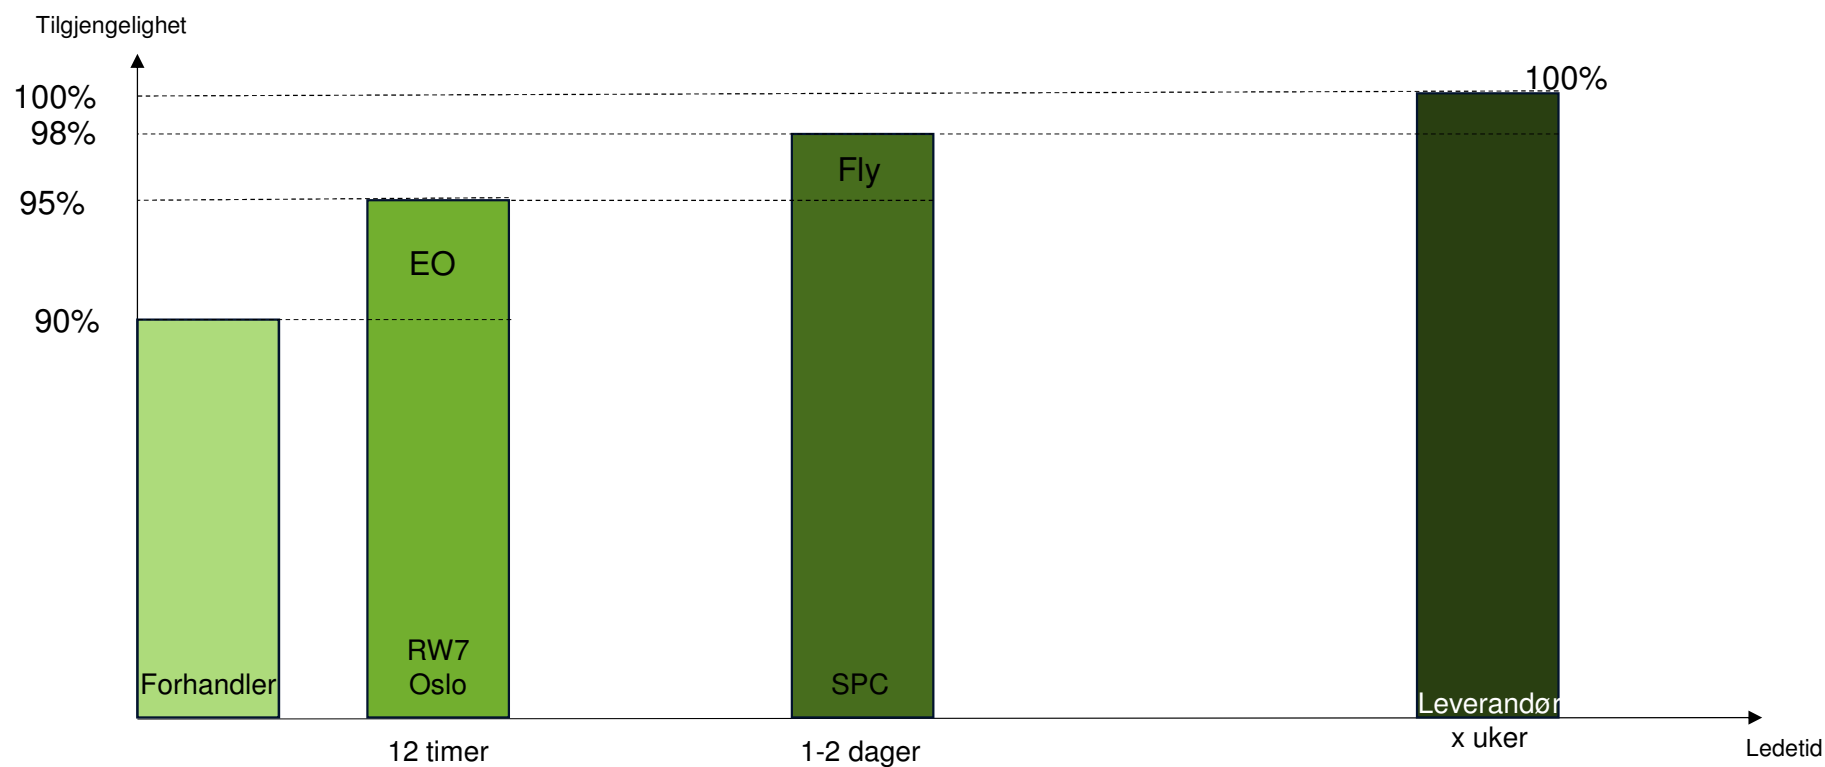

Hella Module 70 LED Generation III
Four high-power LEDs prevent the source of light from being seen. The beam angle is 10° to 15°.

Distribusjon struktur Europa

Ledetider

- Lagerordre
 - Daglig påfylling av reservedeler fra sentralt lager i Belgia (SPC)
 - Basert på salg av reservedeler som forventes å være på lager
 - Omsetning av reservedeler som ikke er lagervare vil automatisk legges på lager ved 2 salg innenfor 12 mnd.
DSM (Dealer Stock Management)
- Hasteordre
 - Legges manuelt av Forhandler og leveres fra RW7 i Oslo
 - Daglig sending med raskest mulig transport, men forbehold om størrelse og vekt (ADR) Sentrale Oslo 2 leveranser daglig.
 - Kan og vil bli sendt fra SPC dersom delen ikke finnes på lager hos RW7
 - Cut of tid: 15:00 for levering påfølgende dag.
- VOR (Vehicle Of Road)
 - Legges manuelt hos kundesenter hos RW7
 - Flyfrakt og/eller raskest leveringsmetode uansett kostnad.

Alle reservedeler leveres inkl. frakt!

Målsetning 95% tilgjengelighet innen 12 timer

Distribusjon struktur Norge